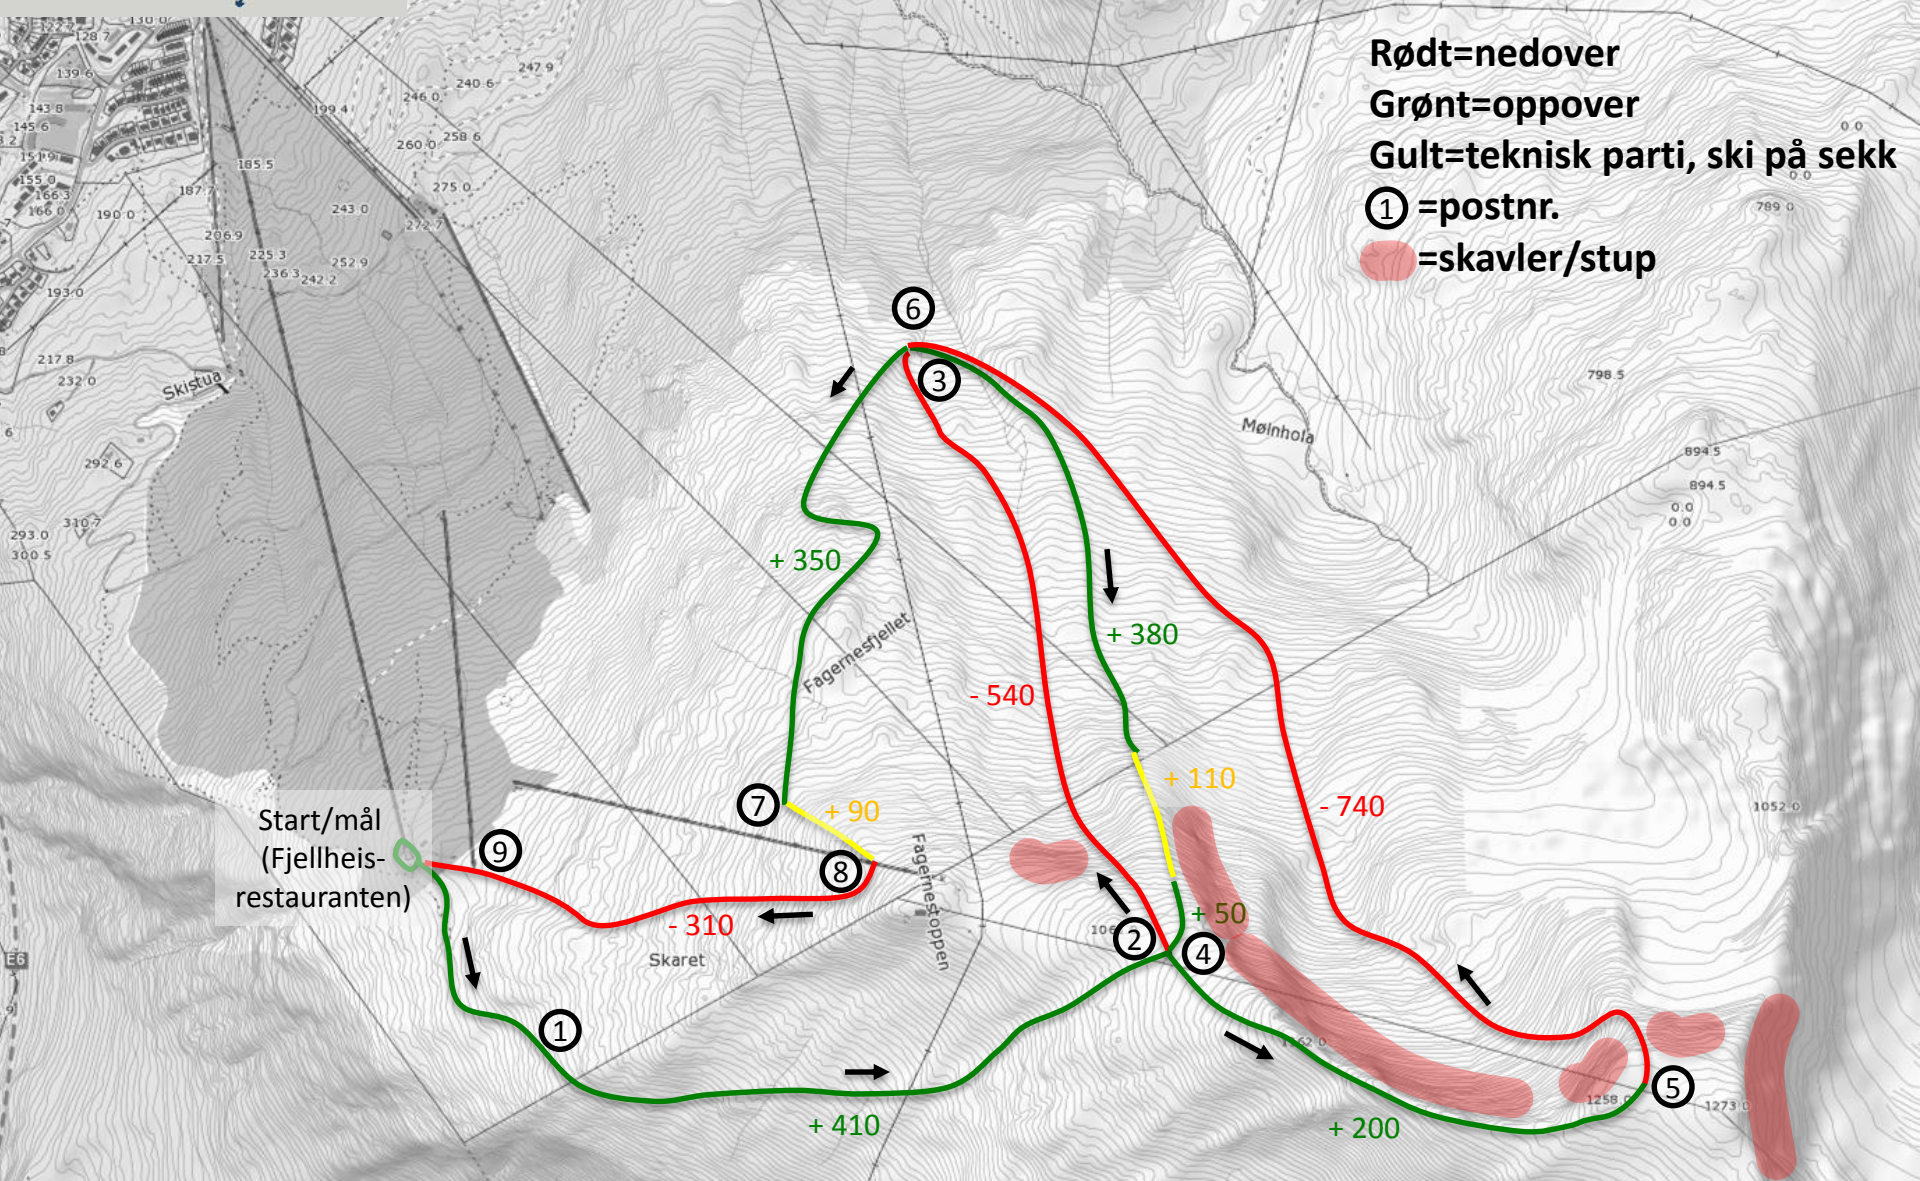

Løypekart Narvik Rando 2017 (konkurranseklasse)

Total høydeforskjell: 1590 meter

- Rødt=nedover
- Grønt=oppover
- Gult=teknisk parti, ski på sekk
- ① =postnr.
- =skavler/stup

Løypekart Narvik Rando 2017 (turklasse) Total høydeforskjell: 760 meter

Rødt=nedover
Grønt=oppover
①=postnr.
=skavler/stup